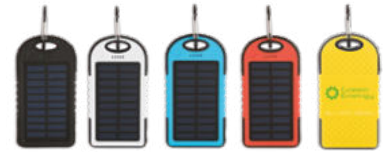

NEW

Type C Micro USB Lightning USB

Techno 10422-NE

Cargador de luz LED 3 en 1.

Cargador de luz LED 3 em 1.

☑ 14,5x3,2x0,8 cm ☑ 1/300 ☑ D, LC02

power bank con carga solar
power bank com carga solar

Waterfall C-070