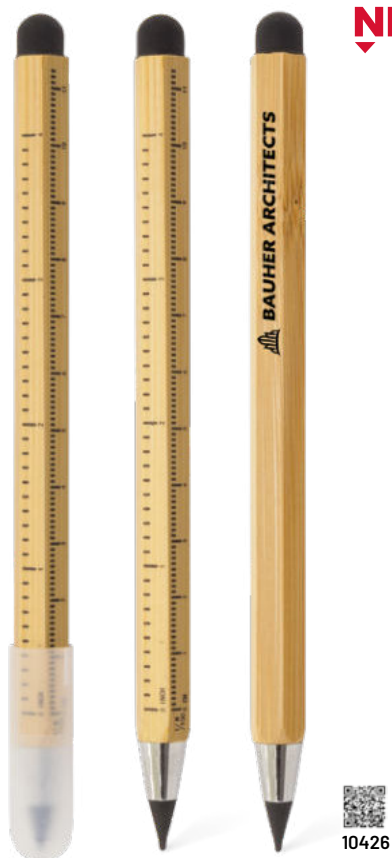

lápiz infinito, es como si tuvieras 100 lápices comunes
lápiz infinito, é como se tivesses 100 lápiszes comuns

10295

NEW

10426

NEW

10410

punta de grafito
reemplazable y touch

ponta de grafito substituível e touch

punta de grafito reemplazable
y goma de borrar

ponta de grafito substituível e borracha de apagar

Infinito 10295

Lápiz de bambú infinito.

Material: Bambú.

Lapiz de bambú infinito.

Material: Bambú.

16 cm 50/1000 B

Ever 10426

Lápiz infinito de bambú con puntero y regla.

Material: Bambú.

Lápiz infinito de bambú com punteiro e régua.

Material: Bambú.

15 cm 50/500 B

Infinito 10410

Lápiz fibra de trigo infinito.

Material: Fibra de trigo.

Caneta fibra de trigo infinito.

Material: Fibra de trigo.

14 cm 50/1000 B