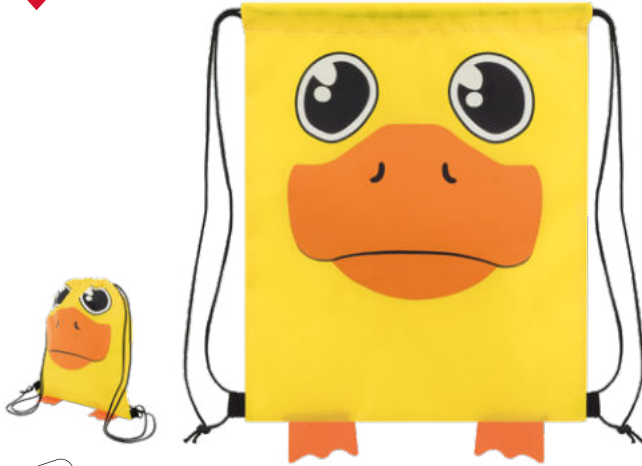

Material: Poliéster 210T.

Mochila.

Material: Poliéster 210T.

35x40,5 cm 10/400 F

NEW

Cuak 10354

Mochila.

Material: Poliéster 210T.