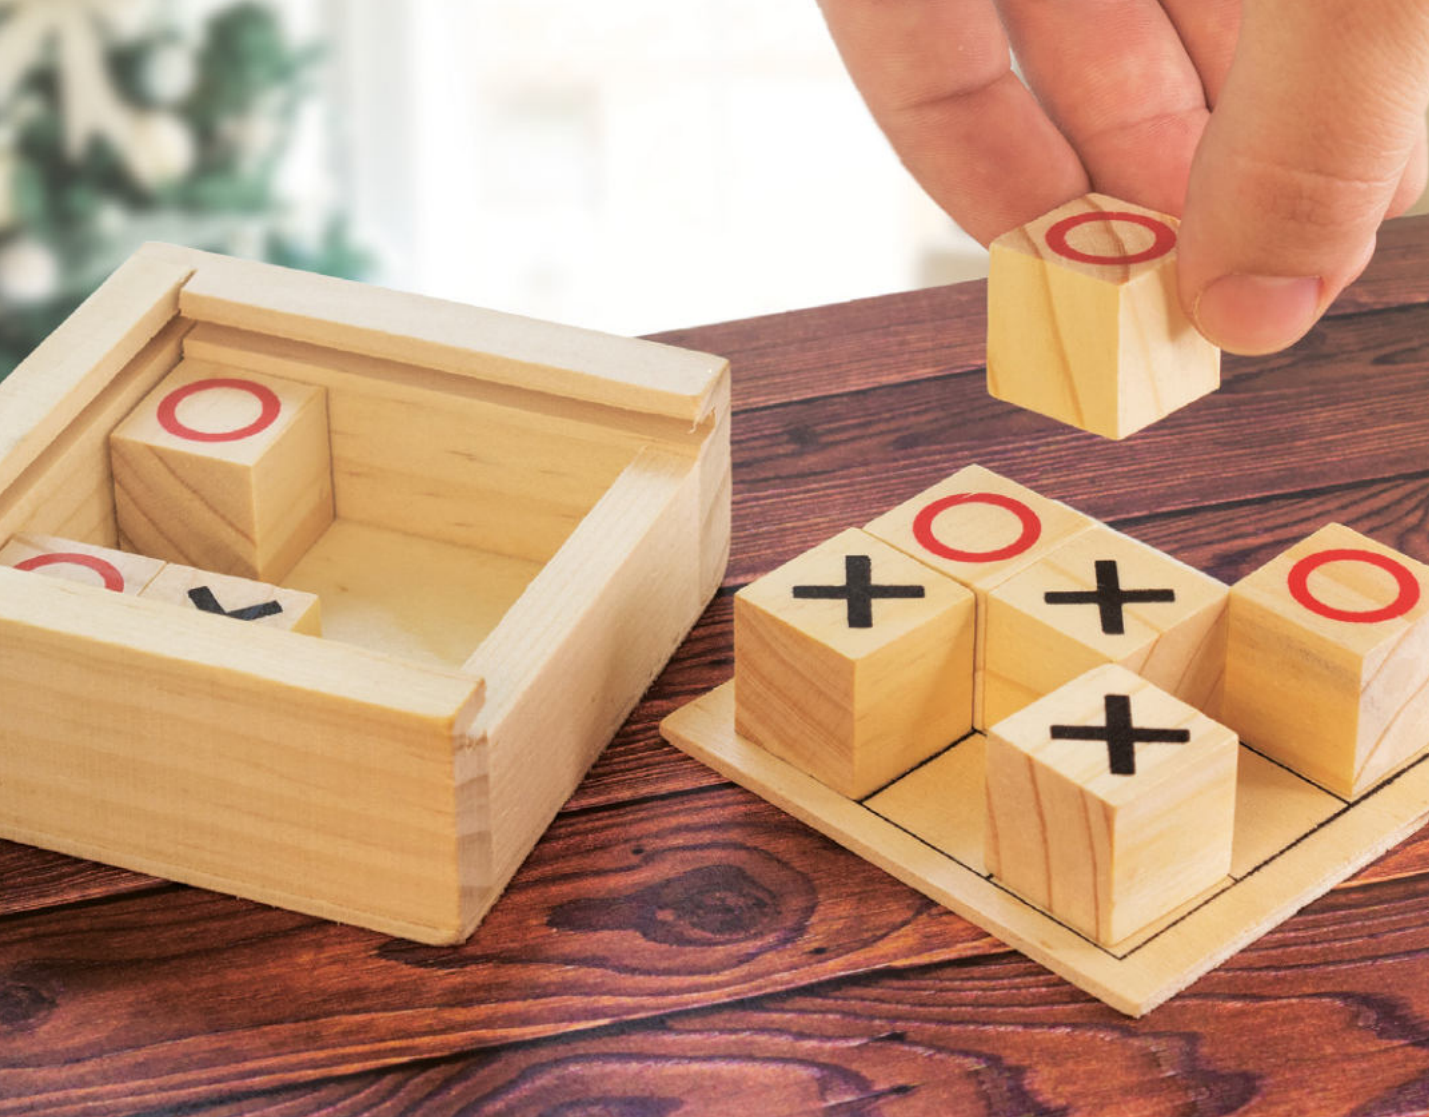

Infantil y juegos de mesa

infantil e jogos de mesa

030