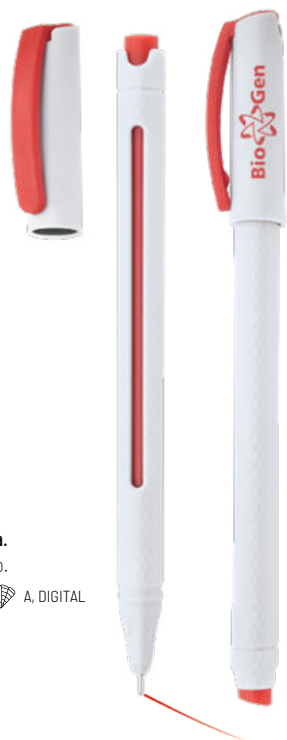

la mejor calidad de escritura
a melhor qualidade de escritura

Tulsa 10275

Bolígrafo roller escritura roja.

Caneta roller escrita vermelho.

14,3 cm 50/1000 A, DIGITAL