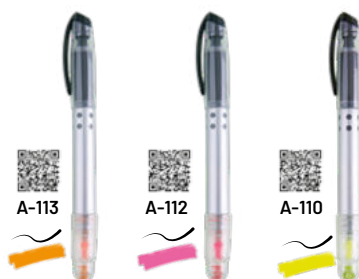

14 cm 50/500 L, DIGITAL

Riko Z-4110

Estuche bolígrafo transparente expositor.

No incluye bolígrafo.

Estujo de caneta transparente expositor.

No inclui caneta.

15,8x2,5x2,5 cm 25/500 C

rollers escritura premium
rollers escritura premium